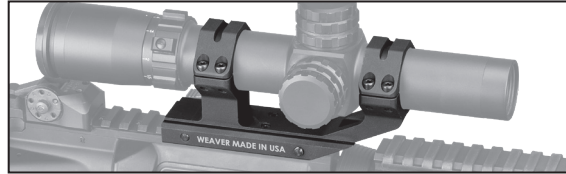

99674

TACTICAL SPR MOUNTS

⚠ WARNING: UNLOAD FIREARMS BEFORE INSTALLATION TO PREVENT SHOOTING ACCIDENTS.

- OPTIMAL HEIGHT AND FORWARD CANTILEVER FOR AR PLATFORM RIFLES
 - FITS OPTICS WITH 30MM TUBES
 - HAND-ADJUSTABLE KNOBS FOR NO-TOOL INSTALLATION AND REMOVAL
 - MINIMAL WEIGHT AND BULK
-
- HAUTEUR OPTIMALE ET SAILLIE AVANT POUR FUSILS À PLATEFORME AR
 - CONVIENT AUX ACCESSOIRES OPTIQUES AVEC TUBES DE 30 MM
 - BOUTONS AJUSTABLES À LA MAIN POUR INSTALLATION ET RETRAIT SANS OUTIL
 - POIDS MINIMAL ET VRAC